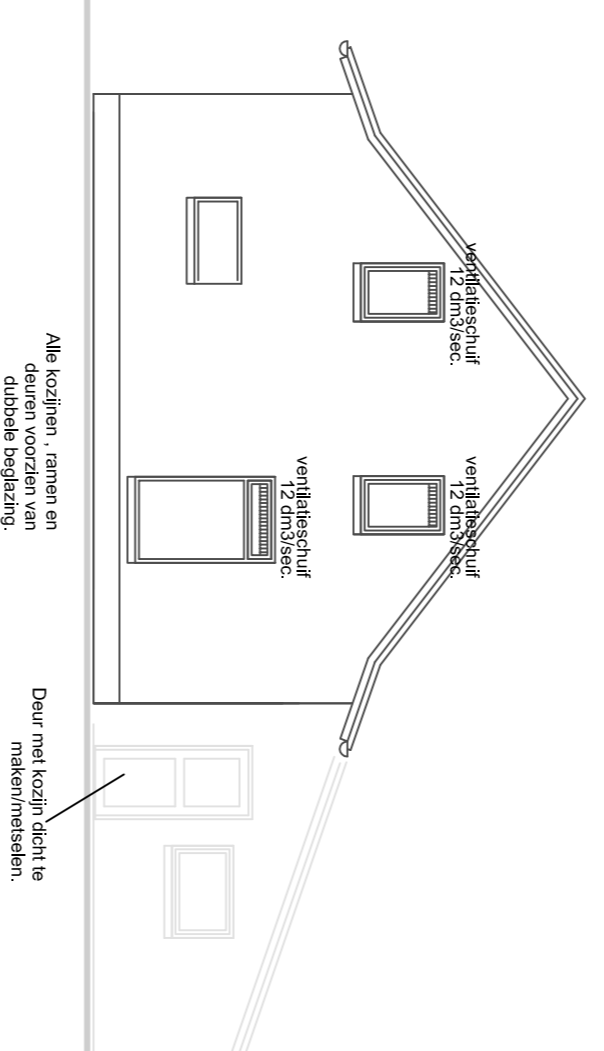

Linker zijgevel bijgebouw, bestand. Achtergevel / langsgewel bijgebouw, bestand.

Rechter zijgevel bijgebouw, bestand. Voorgevel / langsgewel bijgebouw, bestand met plaatsing nieuwe ventilatie roosters.

Kopgevel rechts langgevelboerderij, nieuw.

Langsgewel achter langgevelboerderij, nieuw.

Kopgevel rechts langgevelboerderij, bestand.

Langsgewel achter langgevelboerderij, bestand.

Kopgevel links langgevelboerderij, bestand met nieuwe vent.roosters.

Langsgewel voor langgevelboerderij (De Brentjes), bestand met twee nieuwe kozijnen en plaatsing nieuwe ventilatorroosters.

orderwerp	Besteltekening, geveld.	handtekening
project	Omgevingsvergunningaanvraag huisvesting arbeidsmigranten	
opdrachtgever	Kwekerij Janssen-Gätz	
ontwerper	Severijnsdijk T2-5984 P.O. Koninglust De Brentjes 17-5984 NV Koninglust	
indeling	A.M. van de Ligt	
ontwerp	Jacob Poelweg 35 5986 PA America 077-464 1562 Info@vandeligadvies.nl	
email		
datum	100	
geldigheid	30 nov. 2017	